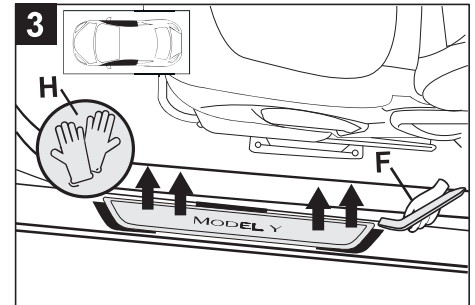

TESLA LED 쉴 커버 스트립

파츠

오리지널 쉴 제거하기

조명 쉴 설치하기