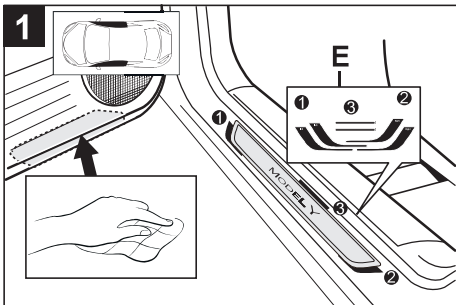

TESLA LED 쉴 커버 스트립

파츠

오리지널 쉴 제거하기

조명 쉴 설치하기