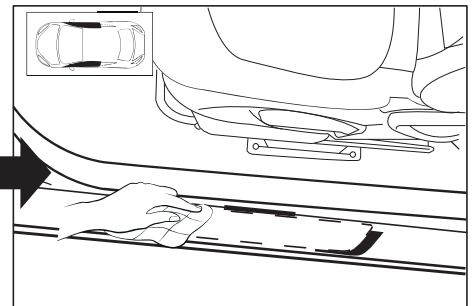

TESLA LED 쉴 커버 스트립

파츠

오리지널 쉴 제거하기

조명 쉴 설치하기