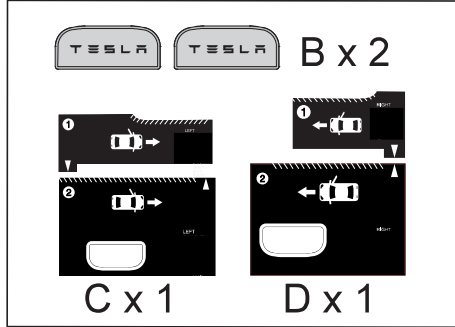

TESLA LED 쉴 커버 스트립

파츠

오리지널 쉴 제거하기

조명 쉴 설치하기