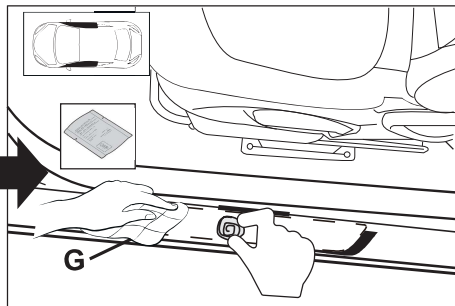

TESLA LED 쉴 커버 스트립

파츠

오리지널 쉴 제거하기

조명 쉴 설치하기