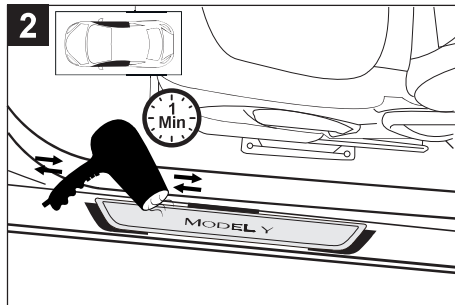

TESLA LED 쉴 커버 스트립

파츠

오리지널 쉴 제거하기

조명 쉴 설치하기