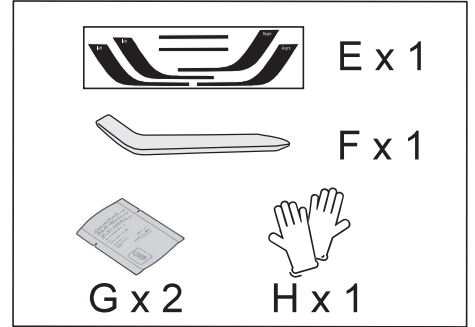

TESLA LED 쉴 커버 스트립

파츠

오리지널 쉴 제거하기

조명 쉴 설치하기