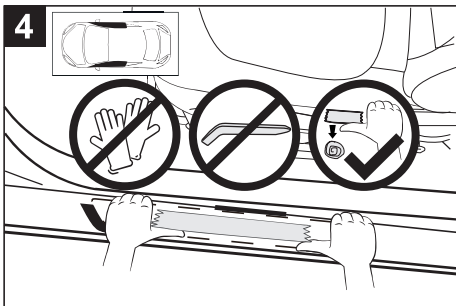

TESLA LED 쉴 커버 스트립

파츠

오리지널 쉴 제거하기

조명 쉴 설치하기